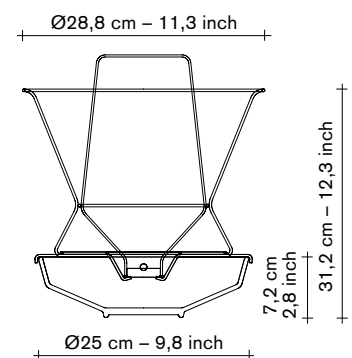

PRICES VAT 21 % INCLUSIVE
TRANSPORT COST EXCLUSIVE

INFO: +32 475 75 94 59 OR VEERLEWENES@VALERIETRAAN.BE

www.valerietraan.be