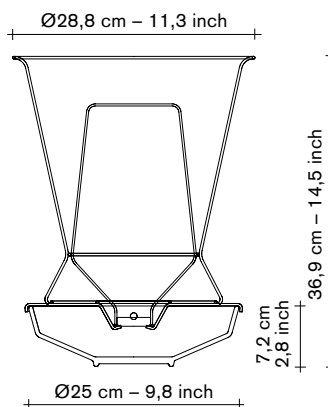

PRICES VAT 21 % INCLUSIVE
TRANSPORT COST EXCLUSIVE

INFO: +32 475 75 94 59 OR VEERLEWENES@VALERIETRAAN.BE

www.valerietraan.be