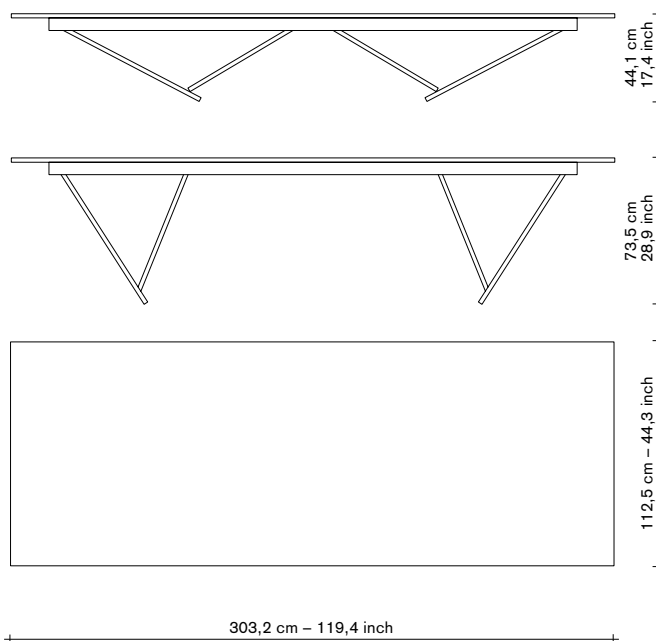

PRICES VAT 21 % INCLUSIVE
TRANSPORT COST EXCLUSIVE

INFO: +32 475 75 94 59 OR VEERLEWENES@VALERIETRAAN.BE

www.valerietraan.be