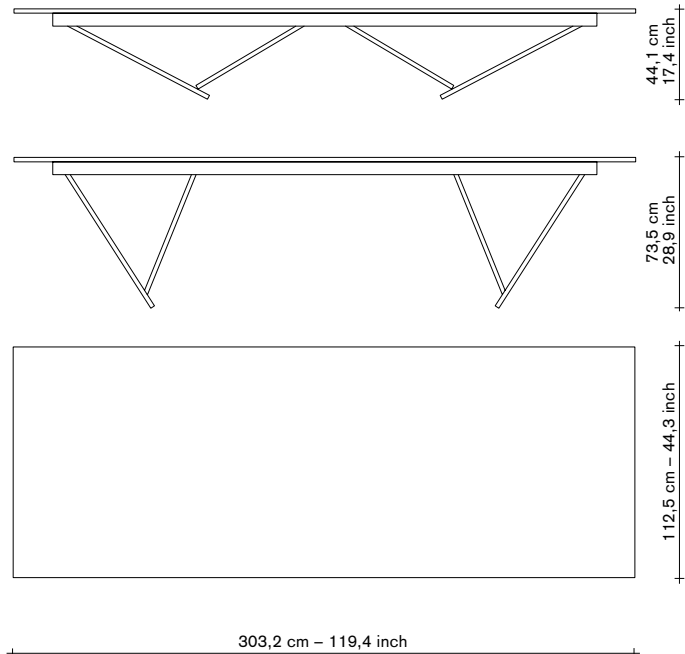

PRICES VAT 21 % INCLUSIVE
TRANSPORT COST EXCLUSIVE

INFO: +32 475 75 94 59 OR VEERLEWENES@VALERIETRAAN.BE

www.valerietraan.be