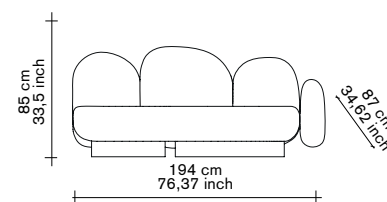

2 seat — sofa with 1 armrest assemble

	finishing / colours	adv.
V9020346	● gijon grey	7265,00
V9020347	● gijon sand	7265,00
V9020404	● gijon green	7265,00
V9020348	● bangar sand	7265,00
V9020349	● sevo grey	7265,00
V9020350	● sevo rust	7265,00
V9020351	● senales grey	7265,00