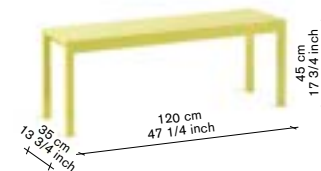

adv.
795,00
795,00
795,00
795,00
795,00

silent chair

V9021210
V9021211
V9021212
V9021213
V9021214

finishing / colours

- sun
- grass
- coal
- chalk
- clay

adv.
695,00
695,00
695,00
695,00
695,00

silent bench