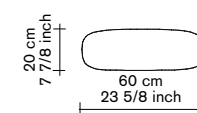

finishing / colours	adv.
V9020388	gijon grey	285,00
V9020389	gijon sand	285,00
V9020410	gijon green	285,00
V9020391	sevo grey	285,00
V9020392	sevo rust	285,00
V9020393	senales grey	285,00
V9020390	bangar sand	285,00
V9020394	colorado brick	525,00
V9020395	colorado liver	525,00
V9020396	verve goat	525,00

all prices are in euro