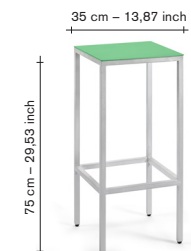

- aluminium - frame
- ivory - top

425,00

351,24

V9025202-400

finishing / colours

- aluminium - frame
- pink - top

425,00

351,24