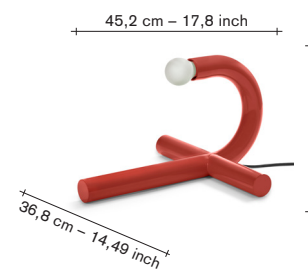

la tre e mezzo
table lamp