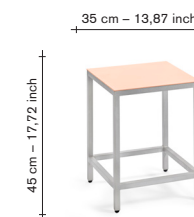

### alu stool S

V9025200-004

**finishing / colours**  
 ● aluminium - frame  
 ● ivory - top

incl VAT

290,00

excl VAT

239,67

V9025200-400