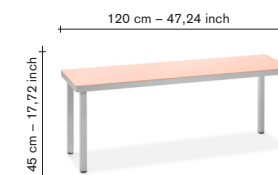

### alu bench

V9026203-004

**finishing / colours**  
 ● aluminium - frame  
 ● ivory - top

incl VAT

550,00

excl VAT

454,55

V9026203-400