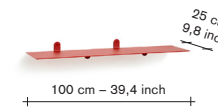

shelf n°2

	finishing / colours	incl VAT	excl VAT
V9017101LG	● light grey	250,00	206,61
V9017101MU	● mustard	250,00	206,61
V9017101R	● brick red	250,00	206,61
V9017101W	● cream white	250,00	206,61
V9017101Z	● anthracite	250,00	206,61