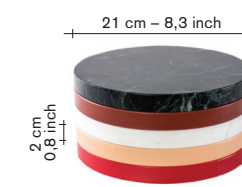

#### set a / finishing / colours

- brown marble
- light blue
- pink
- white marble
- green

incl VAT

510,00

excl VAT

421,49

V9017041