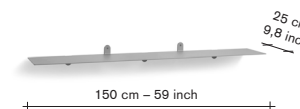

shelf n°3

	finishing / colours	incl VAT	excl VAT
V9017102LG	● light grey	395,00	326,45
V9017102MU	● mustard	395,00	326,45
V9017102R	● brick red	395,00	326,45
V9017102W	● cream white	395,00	326,45
V9017102Z	● anthracite	395,00	326,45