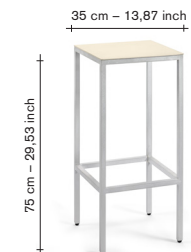

- aluminium - frame
- aluminium - top

375,00

309,92

furniture

alu bar stool L

incl VAT excl VAT

V9025202-004

finishing / colours