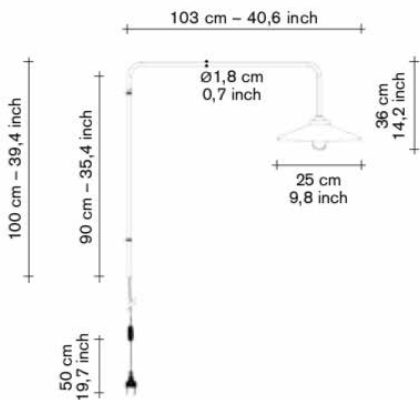

L: 100 cm
W: 101,6 cm

colours — hanging lamp n°5

				
black	blue	green	brass	ivory
V9015032Z	V9015032B	V9015032G	V9015032M	V9015032I

prices incl. 21% vat
transport cost exclusive

www.valerietraan.be | reyndersstraat 12 | 2000 antwerp | belgium | info: +32 475 75 94 59 | gallery@valerietraan.be