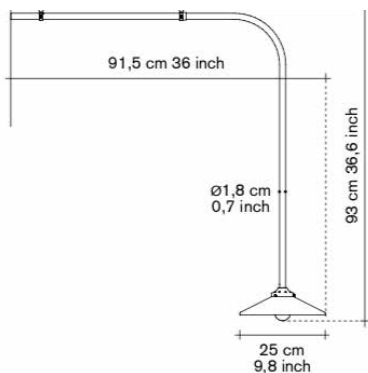

MULLER VAN SEVEREN

CEILING

for valerie_objects

CEILING LAMP N°1

N°1 lacquered steel black
€ 490

N°1 brass
€ 690

L: 93 cm
W: 91,5 cm

colours — ceiling lamp n°1

brass	black
V9018001M	V9018001Z

prices incl. 21% vat
transport cost exclusive

www.valerietraan.be | reyndersstraat 12 | 2000 antwerp | belgium | info: +32 475 75 94 59 | gallery@valerietraan.be