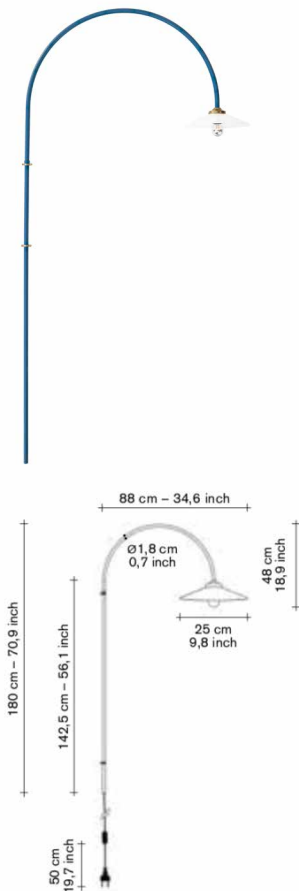

MULLER VAN SEVEREN

HANGING

for valerie_objects

HANGING LAMP N°1

N°1 lacquered steel
€ 880

L: 140 cm
W: 181,6 cm

N°1 brass
€ 1.170

L: 140 cm
W: 161,6 cm

MULLER VAN SEVEREN

HANGING

for valerie_objects

HANGING LAMP N°2

N°2 lacquered steel
€ 880

N°2 brass
€ 1.170

L: 180 cm
W: 86,6 cm

colours — hanging lamp n°2