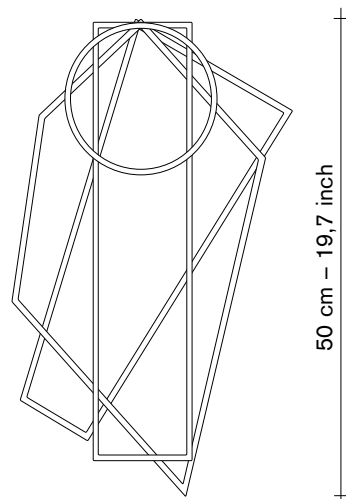

valerie_traan gallery

—
ACCESSORIES
CARPETS

MULLER VAN SEVEREN

TRIVETS & CUTTING BOARDS

for valerie_objects

28 cm – 11 inch

50 cm – 19,7 inch

TRIVETS