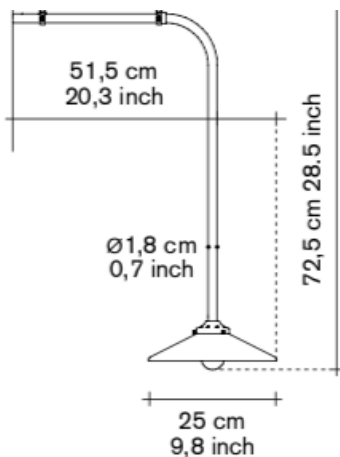

MULLER VAN SEVEREN

CEILING

for valerie_objects

CEILING LAMP N°3

N°3 lacquered steel black
€ 390

N°3 brass
€ 590

L: 72,5 cm
W: 51,5 cm

colours — ceiling lamp n°3

brass	black
V9018003M	V9018003Z

prices incl. 21% vat
transport cost exclusive

www.valerietraan.be | reyndersstraat 12 | 2000 antwerp | belgium | info: +32 475 75 94 59 | gallery@valerietraan.be