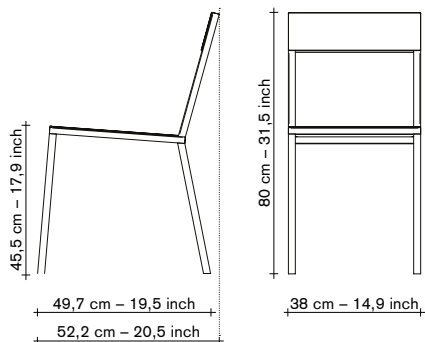

L: 80 cm
W: 38 x 49 cm

indoor/outdoor use

prices incl. 21% vat
transport cost exclusive

www.valerietraan.be | reyndersstraat 12 | 2000 antwerp | belgium | info: +32 475 75 94 59 | gallery@valerietraan.be