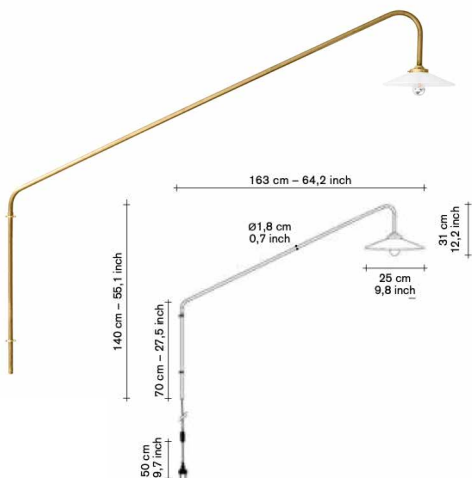

MULLER VAN SEVEREN

HANGING

for valerie_objects

HANGING LAMP N°1

N°1 lacquered steel
€ 880

L: 140 cm
W: 181,6 cm

N°1 brass
€ 1.170

L: 140 cm
W: 161,6 cm