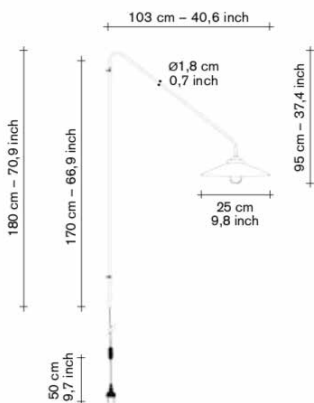

MULLER VAN SEVEREN

HANGING

for valerie_objects

HANGING LAMP N°4

N°4 lacquered steel
€ 880

N°4 brass
€ 1.170

L: 180 cm
W: 101,6 cm

colours — hanging lamp n°4

blue	black	brass
V9015031B	V9015031Z	V9015031M

prices incl. 21% vat
transport cost exclusive