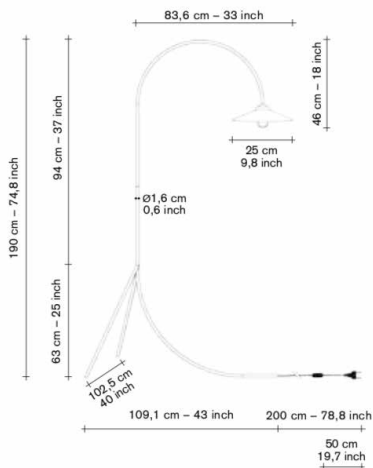

colours — standing lamp

blue	green	brass	curry	light grey	black
V9015013B	V9015013G	V9015013M	V9015013C	V9015013LG	V9015013Z

prices incl. 21% vat
transport cost exclusive

www.valerietraan.be | reyndersstraat 12 | 2000 antwerp | belgium | info: +32 475 75 94 59 | galler@valerietraan.be