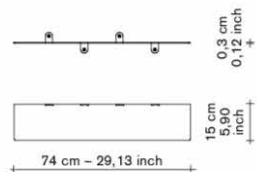

prices incl. 21% vat
transport cost exclusive

www.valerietraan.be | reyndersstraat 12 | 2000 antwerp | belgium | info: +32 475 75 94 59 | gallery@valerietraan.be