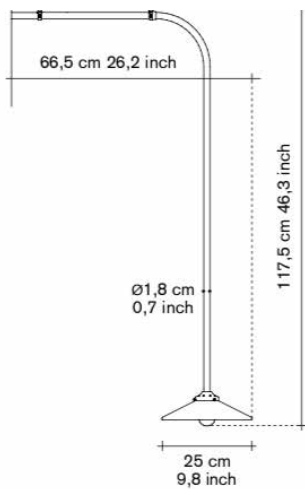

MULLER VAN SEVEREN

CEILING

for valerie_objects

CEILING LAMP N°2

N°2 lacquered steel black
€ 490

N°2 brass
€ 690

L: 117,5 cm
W: 66,5 cm

colours — ceiling lamp n°2

brass	black
V9018002M	V9018002Z

prices incl. 21% vat
transport cost exclusive

www.valerietraan.be | reyndersstraat 12 | 2000 antwerp | belgium | info: +32 475 75 94 59 | gallery@valerietraan.be