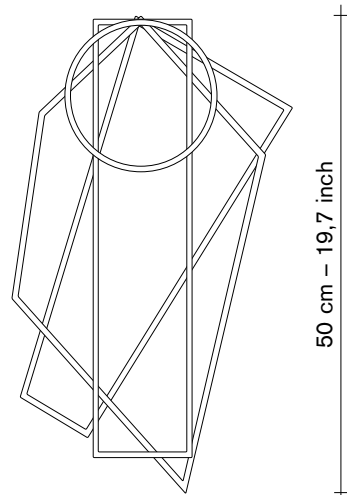

TRIVETS

€ 124

lacquered steel black

L: 50 cm

W: 28 cm

set/4

prices incl. 21% vat
transport cost exclusive

www.valerietraan.be | reyndersstraat 12 | 2000 antwerp | belgium | info: +32 475 75 94 59 | gallery@valerietraan.be