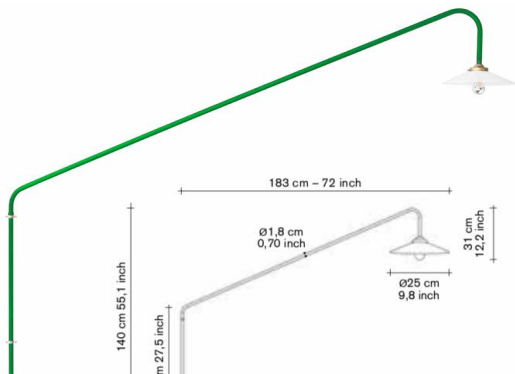

MULLER VAN SEVEREN

HANGING

for valerie_objects

HANGING LAMP N°1

N°1 lacquered steel
€ 880

L: 140 cm
W: 181,6 cm

N°1 brass
€ 1.170

L: 140 cm
W: 161,6 cm