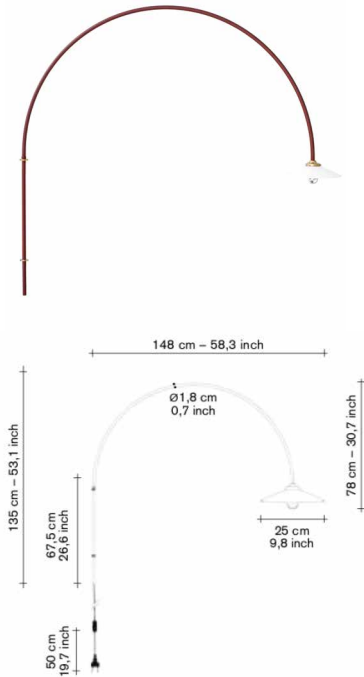

MULLER VAN SEVEREN

HANGING

for valerie_objects

HANGING LAMP N°3

€ 890

lacquered steel

L: 135 cm

W: 146,5 cm

colours — hanging lamp n°3

colours — hanging lamp n°3		
ivory	menie red	black
V9015030I	V9015030R	V9015030Z

prices incl. 21% vat
transport cost exclusive

www.valerietraan.be | reyndersstraat 12 | 2000 antwerp | belgium | info: +32 475 75 94 59 | gallerie@valerietraan.be