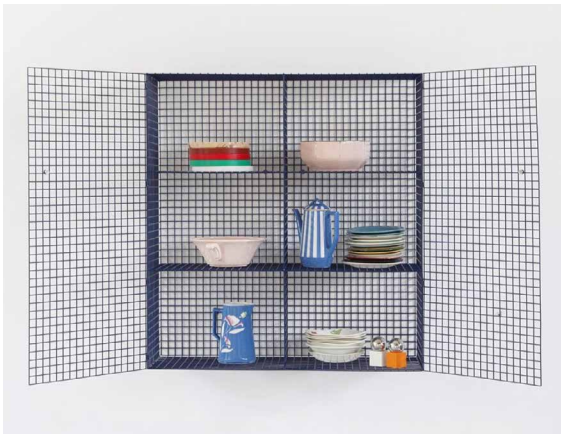

prices incl. 21% vat
transport cost exclusive

www.valerietraan.be | reyndersstraat 12 | 2000 antwerp | belgium | info: +32 475 75 94 59 | gallery@valerietraan.be