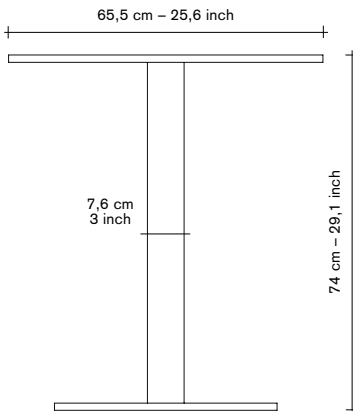

prices incl. 21% vat
transport cost exclusive

www.valerietraan.be | reyndersstraat 12 | 2000 antwerp | belgium | info: +32 475 75 94 59 | gallery@valerietraan.be