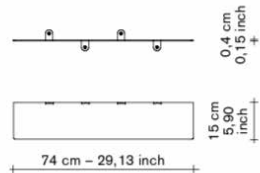

SHELF n°1
€ 560

brass
L: 74 cm
W: 15 cm
H: 8,6 cm

shelf n°1 — brass 3mm

brass
V9018100U