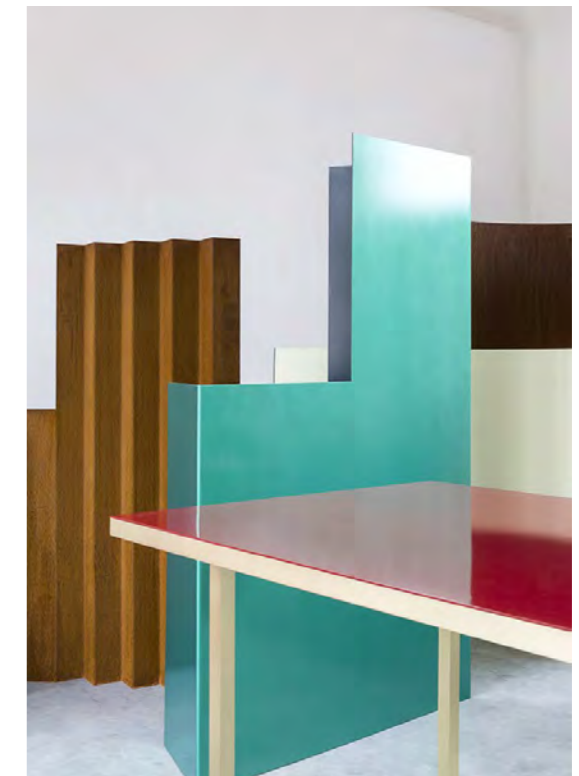

catalogue retail

table emaille
#2

MATERIAL	brass frame and enamel table top
SIZE	150 cm x 92 cm x 75 cm
PRICE	€ 6100 <i>price exclusive vat - exclusive transport cost</i>

muller van severen

table emaille
#3