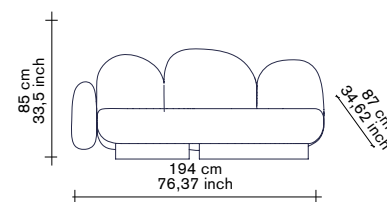

2 seat — sofa with 1 armrest assemble

	finishing / colours	adv.
V9020352	● gijon grey	7265,00
V9020353	● gijon sand	7265,00
V9020405	● gijon green	7265,00
V9020354	● bangar sand	7265,00
V9020355	● sevo grey	7265,00
V9020356	● sevo rust	7265,00
V9020357	● senales grey	7265,00