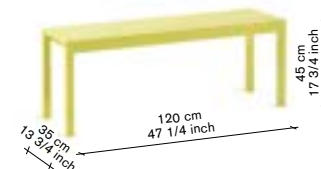

adv.
795,00
795,00
795,00
795,00
795,00

silent chair

V9021210
V9021211
V9021212
V9021213
V9021214

finishing / colours

- sun
- grass
- coal
- chalk
- clay

adv.
695,00
695,00
695,00
695,00
695,00

silent bench