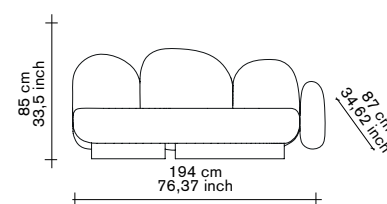

2 seat — sofa with 1 armrest assemble

	finishing / colours	adv.
V9020346	● gijon grey	7265,00
V9020347	● gijon sand	7265,00
V9020404	● gijon green	7265,00
V9020348	● bangar sand	7265,00
V9020349	● sevo grey	7265,00
V9020350	● sevo rust	7265,00
V9020351	● senales grey	7265,00