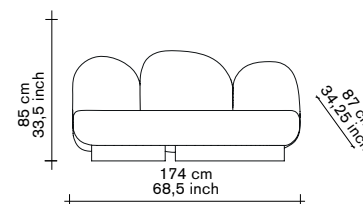

furniture

2 seat — sofa assemble

	finishing / colours	incl VAT
V9020358	● gijon grey	6470,00
V9020359	● gijon sand	6470,00
V9020406	● gijon green	6470,00
V9020360	● bangar sand	6470,00
V9020361	● sevo grey	6470,00
V9020362	● sevo rust	6470,00
V9020363	● senales grey	6470,00