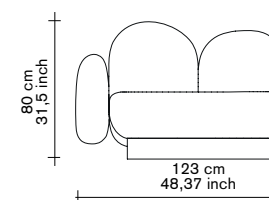

1 seat — sofa with 1 armrest assemble

V9020328
V9020329
V9020401
V9020330
V9020331
V9020332
V9020333

finishing / colours

● gijon grey
● gijon sand
● gijon green
● bangar sand
● sevo grey
● sevo rust
● senales grey

adv.
5940,00
5940,00
5940,00
5940,00
5940,00
5940,00
5940,00